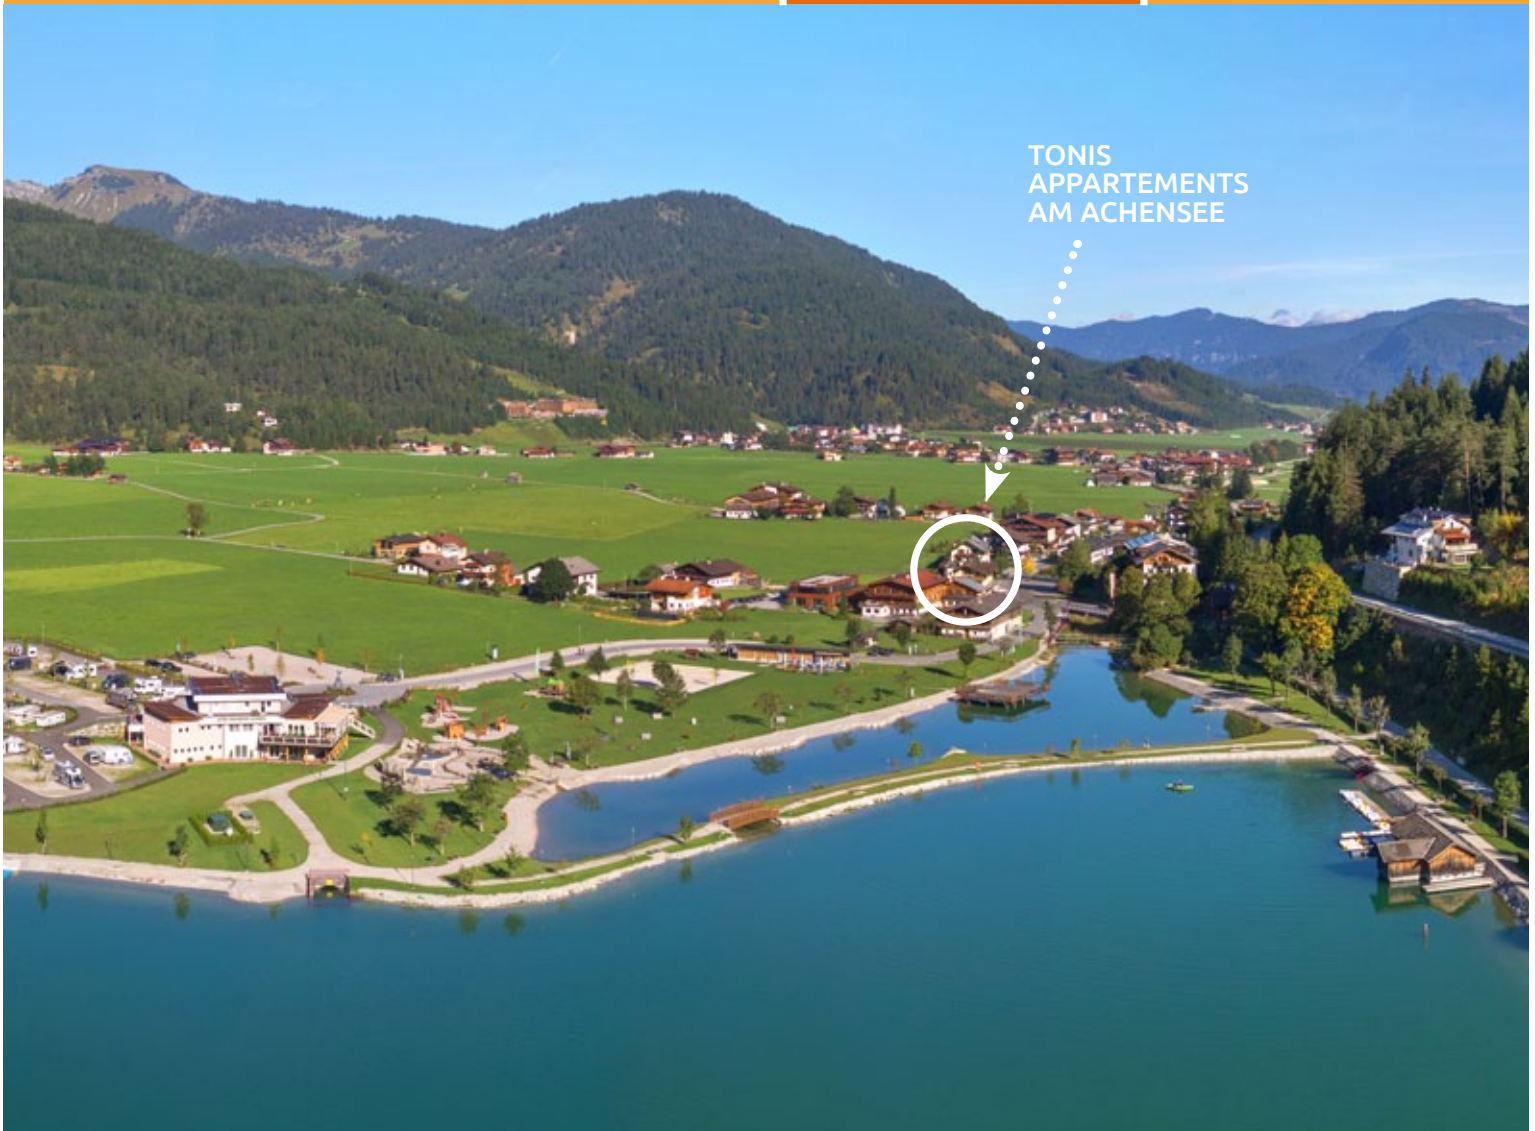

TONI'S
APPARTEMENTS
AM ACHENSEE

... wo kristallklares Wasser und glitzernder
Schnee kein Zufall sind.

... waar kristalhelder water en glinsterende
sneeuw geen toeval zijn.

Tirol

ACHENSEE
Tivols Sport & Vital Park