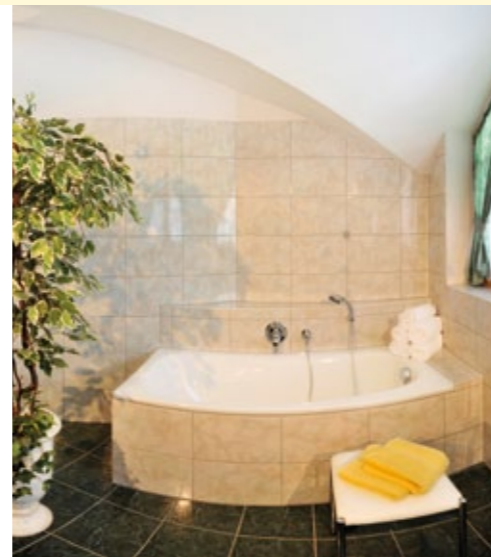

Unser gepflegtes Appartementhaus ist nur ca. 100 m vom Seeufer und vom Alpen Caravan Park Achensee entfernt