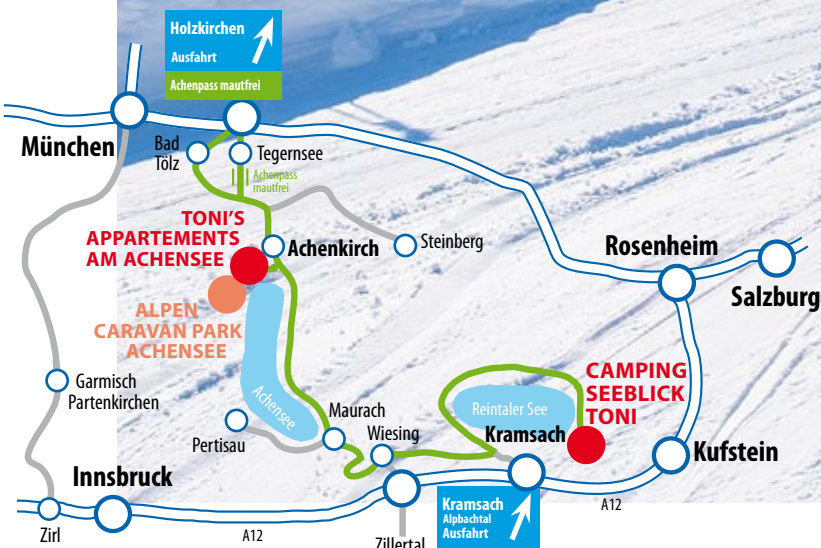

Besuchen Sie uns auch bei
Camping Seeblick Toni in Kramsach!
Bezoek ons ook bij
Camping Seeblick Toni in Kramsach!
Tel. +43/(0)5337/63544
info@camping-seeblick.at
www.camping-seeblick.at

A-6215 Achenkirch 30
Tel. +43/(0)664/3339717
Fax +43/(0)5337/63544-305
info@tonis-appartements.at
www.tonis-appartements.at